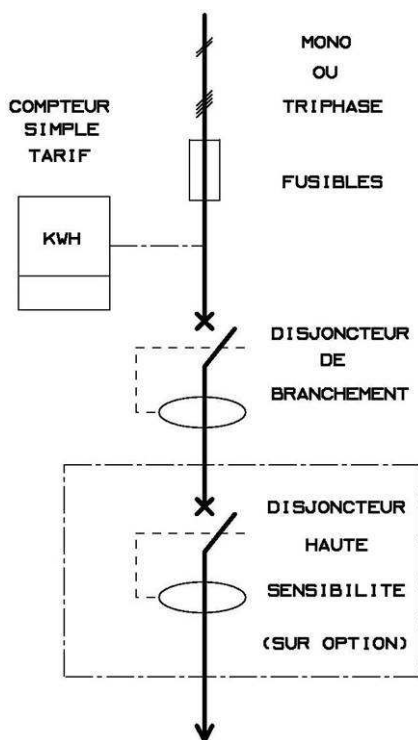

L'électricité

au service du chantier

SIPREL

www.siprel.fr

Logettes de comptage Tarif bleu

Iterbloc

Alimentation

- 380 V Tri + N (6 à 36 KVA)
- 220 V Mono (3 à 18 KVA)

Conception

- Enveloppe polystyrène nervuré et
- inaltérable, isolant
- Mise à la terre inutile

Équipement

- Matériel Merlin Gérin ou Baco
- Compteur actif simple tarif
- Disjoncteur de branchement 500 mA
- Disjoncteur différentiel haute sensibilité à la demande

Dimensions (hors tout)

- H : 920 mm
- l : 310 mm
- P : 280 mm

Poids

- 17 Kg

Location

Vente

Tous nos équipements sont conformes aux normes en vigueur.

SIPREL 552 chemin de la roue - BP 2 – 69380 LOZANNE