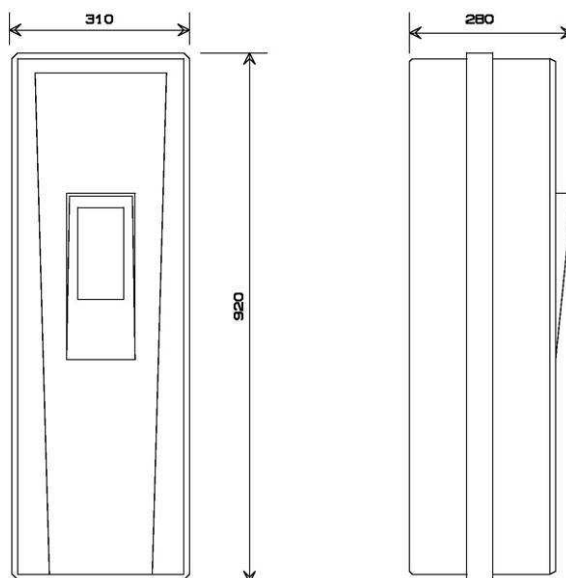

L'électricité

au service du chantier

SIPREL

www.siprel.fr

Logettes de comptage Tarif bleu

Iterbloc

Alimentation

- 380 V Tri + N (6 à 36 KVA)
- 220 V Mono (3 à 18 KVA)

Dimensions (hors tout)

- H : 920 mm
- l : 310 mm
- P : 280 mm

Poids

- 17 Kg

Location

Vente

Tous nos équipements sont conformes aux normes en vigueur.

SIPREL 552 chemin de la roue - BP 2 – 69380 LOZANNE