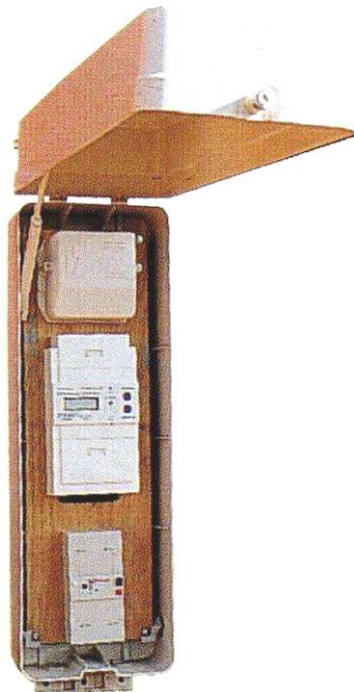

L'électricité

au service du chantier

SIPREL

www.siprel.fr

Logettes de comptage Tarif bleu

Iterbloc

Alimentation

- 380 V Tri + N (6 à 36 KVA)
- 220 V Mono (3 à 18 KVA)

Conception

- Enveloppe polystyrène nervuré et
- inaltérable, isolant
- Mise à la terre inutile

Équipement

- Matériel Merlin Gérin ou Baco
- Compteur actif simple tarif
- Disjoncteur de branchement 500 mA
- Disjoncteur différentiel haute sensibilité à la demande

Dimensions (hors tout)

- H : 920 mm
- l : 310 mm
- P : 280 mm

Poids

- 17 Kg

Location

Vente

Tous nos équipements sont conformes aux normes en vigueur.

SIPREL 552 chemin de la roue - BP 2 – 69380 LOZANNE